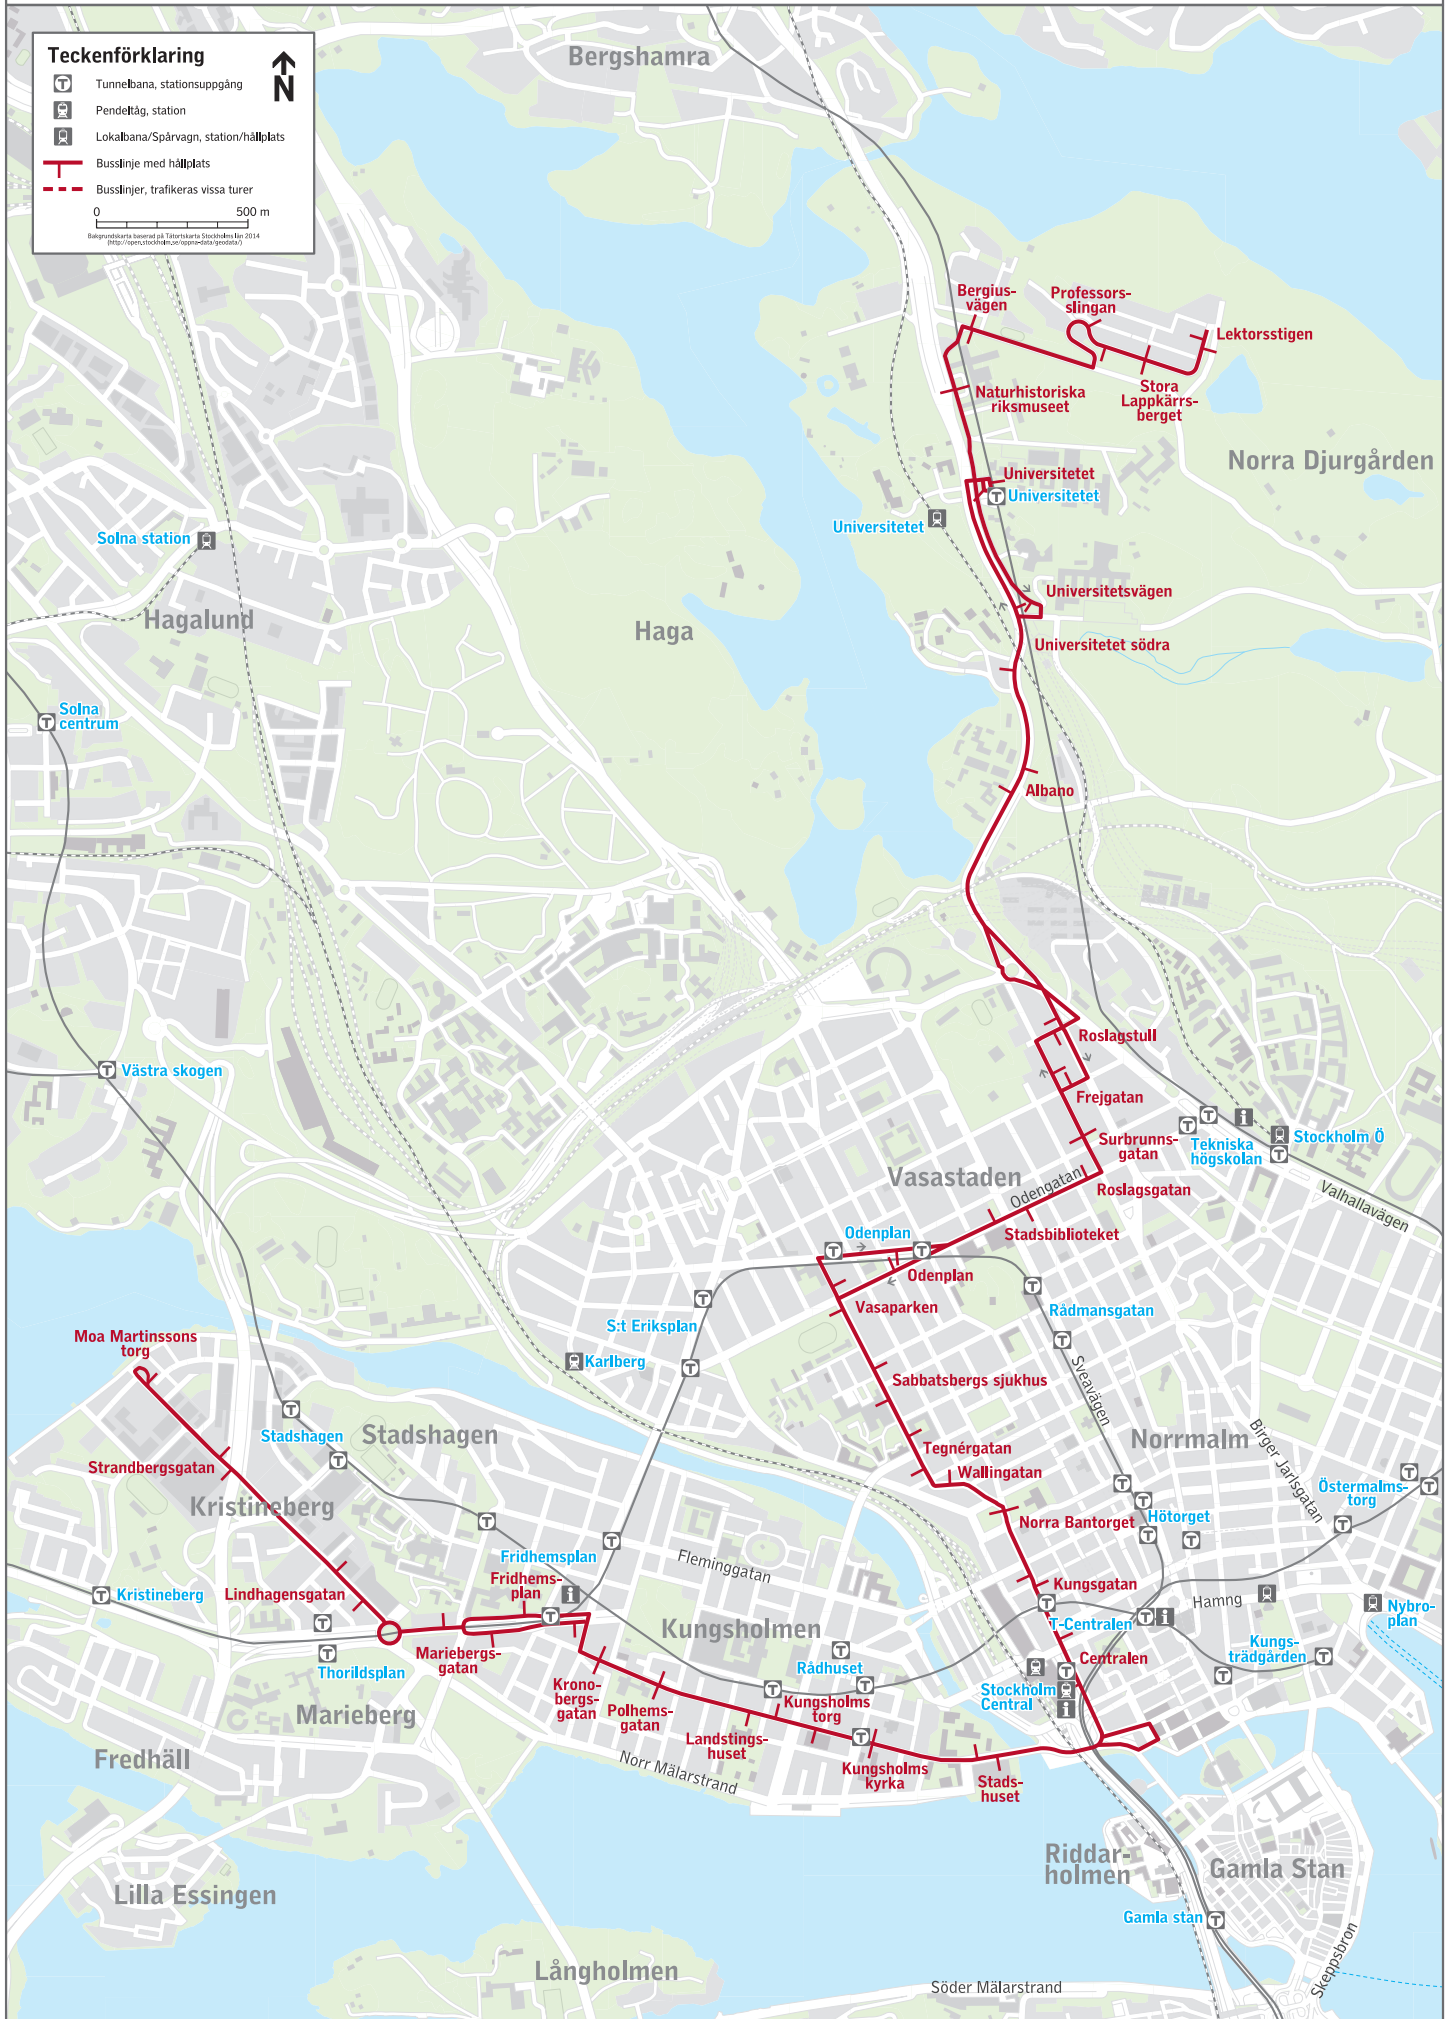

Linje 50

Hornsberg - Lappkärrsberget

Teckenförklaring

- Tunnelbana, stationsuppgång
- Pendeltåg, station
- Lokalbana/Spårvagn, station/hållplats
- Buslinje med hållplats
- Buslinjer, trafikeras vissa turer

0 500 m

50

Hornsberg–Stora Lappkärrsberget

Giltighetstid

19 juni–16 augusti 2015

Noter

m Endast natt mot måndag-fredag.

n Endast natt mot lördag, söndag och helgdag.

50

Måndag–fredag

Moa Martinsons torg	05.10	05.35	05.50	06.05	06.23	06.31	06.40	06.48	06.55	07.03	07.13	07.24	07.34	07.44	07.54	08.05
Fridhemsplan	05.18	05.43	05.58	06.13	06.31	06.39	06.48	06.56	07.04	07.13	07.23	07.34	07.45	07.55	08.05	08.16
Centralen	05.26	05.51	06.06	06.21	06.39	06.48	06.57	07.06	07.15	07.24	07.34	07.46	07.57	08.07	08.17	08.28
Odenplan	05.33	05.58	06.13	06.28	06.46	06.55	07.05	07.15	07.24	07.33	07.43	07.55	08.06	08.16	08.26	08.37
Universitetet	05.42	06.07	06.22	06.37	06.57	07.07	07.17	07.27	07.37	07.47	07.57	08.09	08.20	08.30	08.40	08.50
Lektorsstigen	05.48	06.13	06.28	06.43	07.04	07.14	07.24	07.34	07.44	07.54	08.04	08.16	08.27	08.38	08.48	08.58

Var 20:e minut

Moa Martinsons torg	08.20	08.32	08.52	09.12	09.32	09.51	10.11	31 51 11	13.31	13.51	14.13	14.23	14.33	14.43	14.52
Fridhemsplan	08.31	08.42	09.02	09.22	09.42	10.01	10.21	41 01 21	13.41	14.01	14.23	14.33	14.43	14.53	15.02
Centralen	08.42	08.53	09.13	09.33	09.53	10.12	10.32	52 12 32	13.52	14.12	14.34	14.44	14.54	15.04	15.14
Odenplan	08.51	09.02	09.22	09.42	10.02	10.22	10.42	02 22 42	14.02	14.22	14.44	14.54	15.04	15.14	15.24
Universitetet	09.04	09.15	09.35	09.55	10.15	10.35	10.55	15 35 55	14.15	14.35	14.57	15.07	15.17	15.27	15.37
Lektorsstigen	09.12	09.23	09.43	10.03	10.23	10.43	11.03	23 43 03	14.23	14.43	15.05	15.15	15.25	15.35	15.45